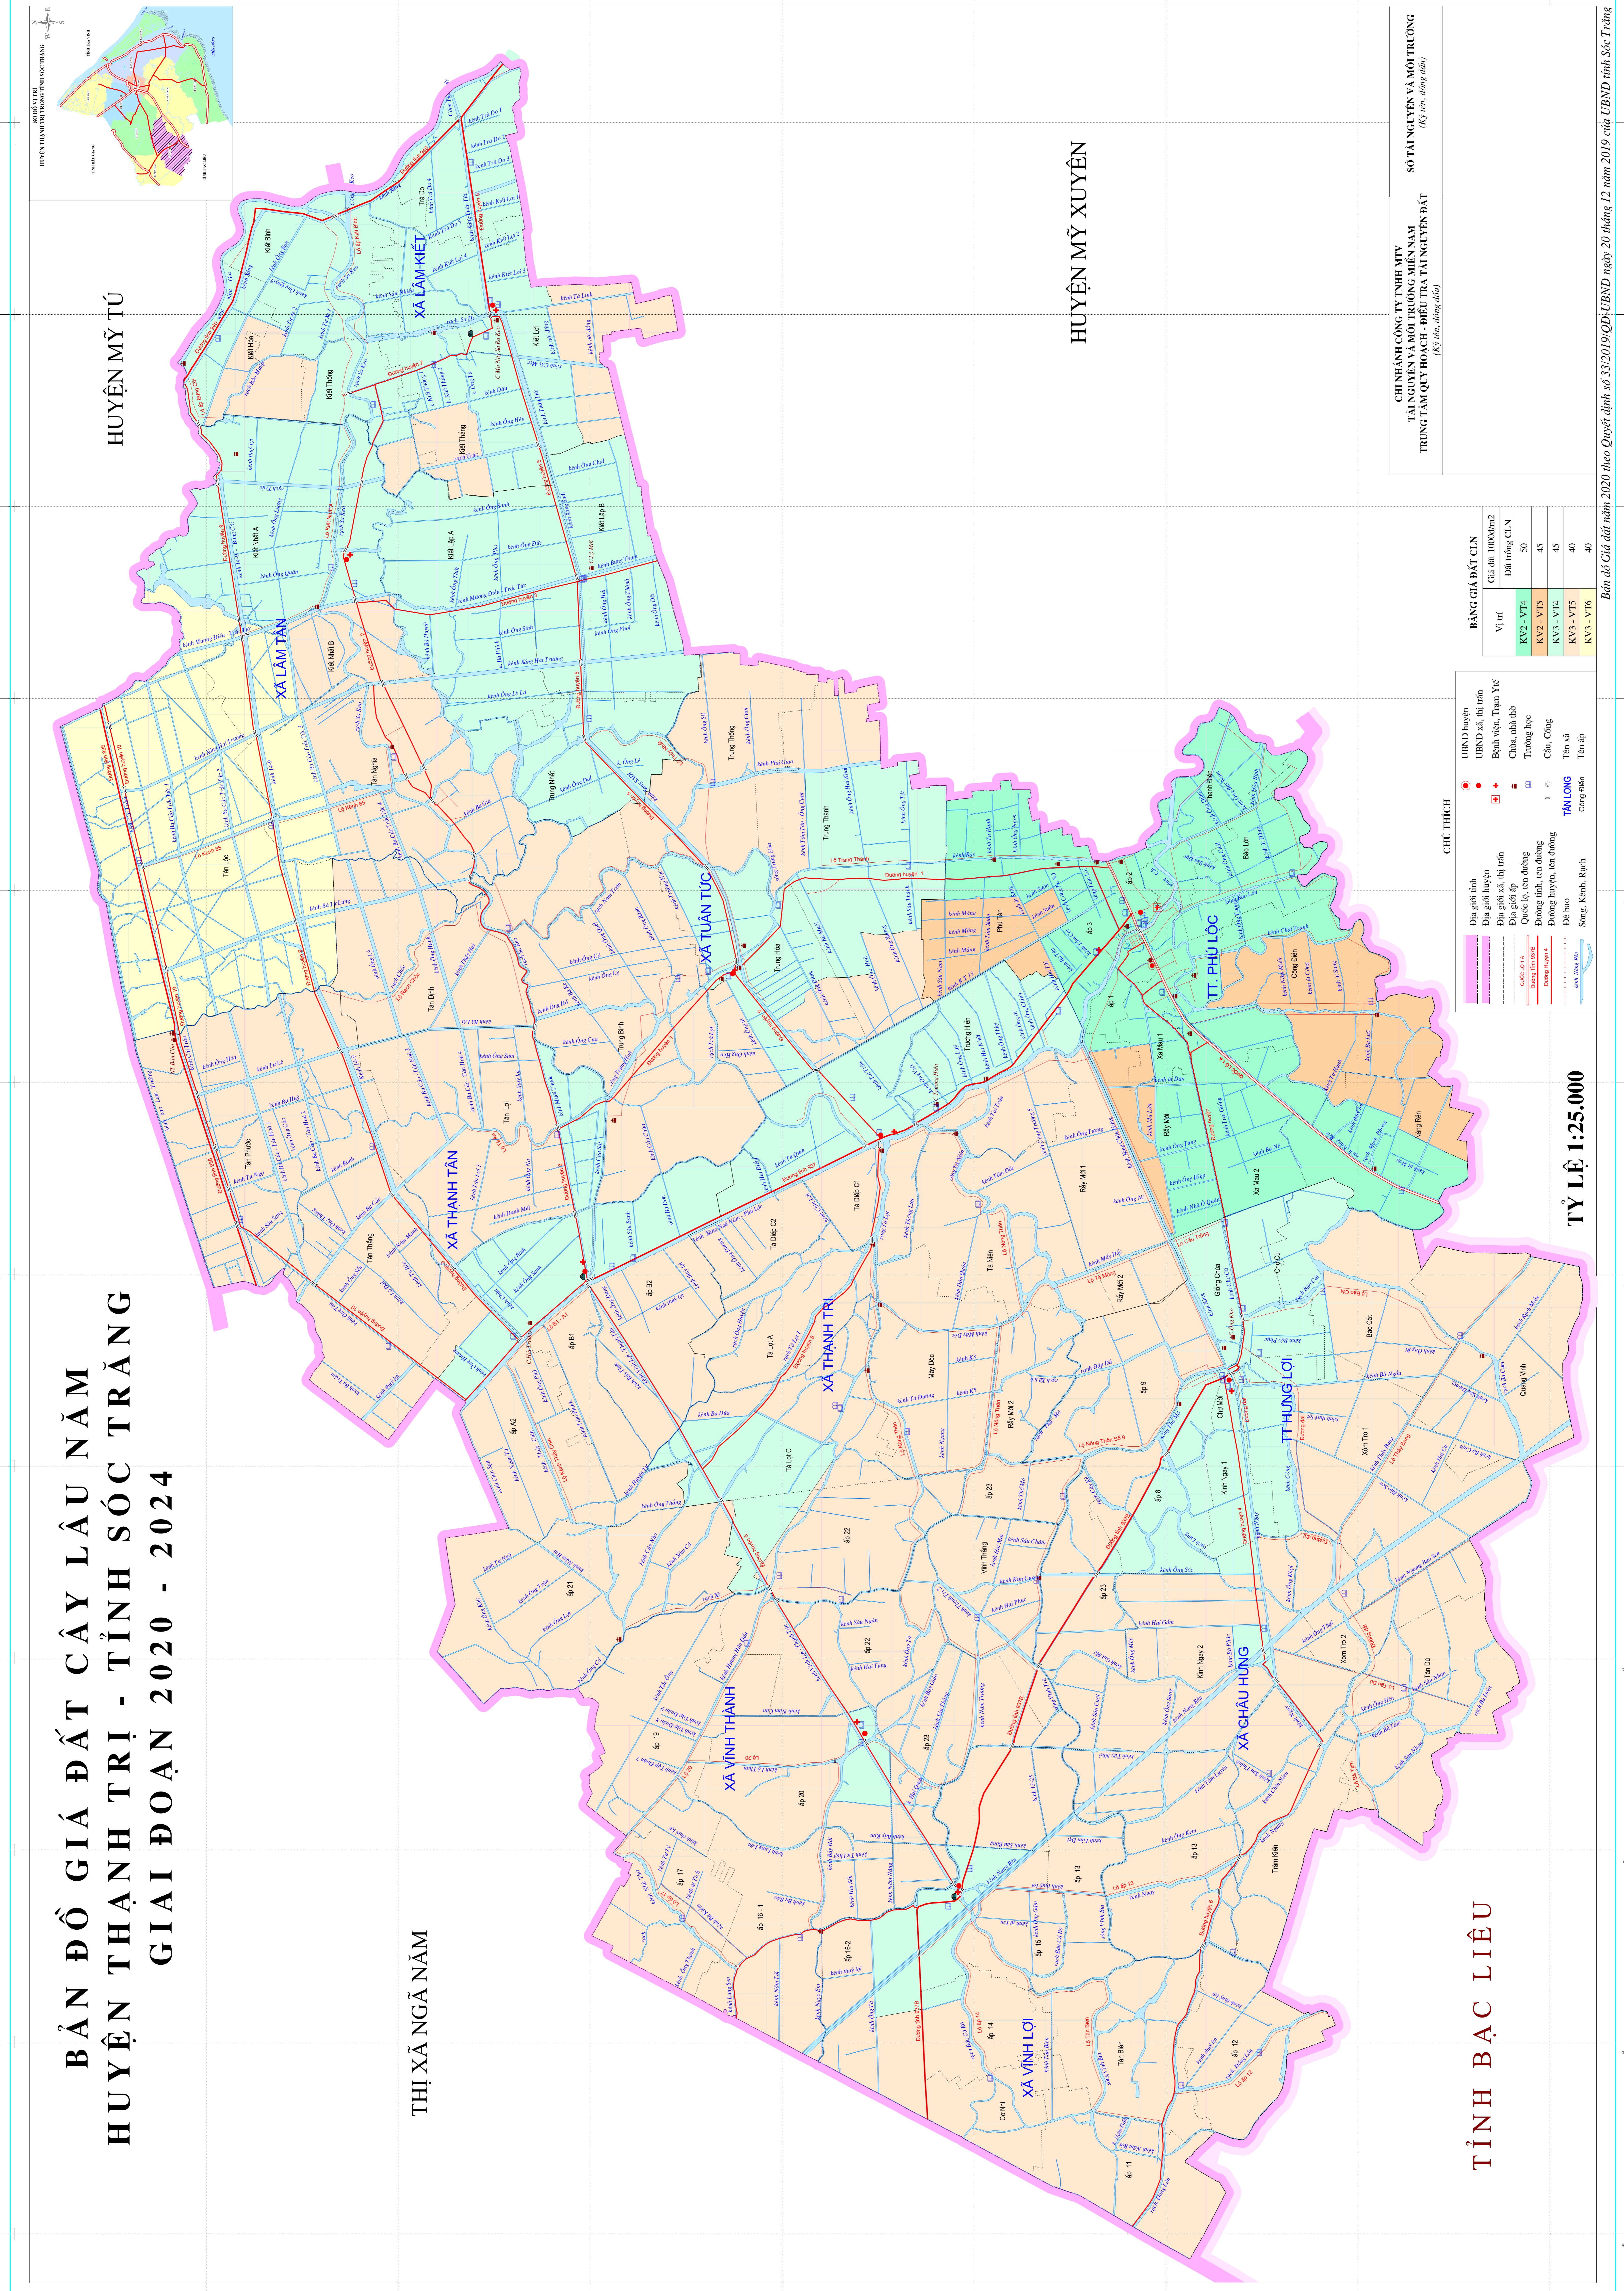

BẢN ĐỒ GIÁ ĐẤT CÂY LẬU NĂM HUYỆN THẠNH TRỊ - TỈNH SÓC TRĂNG GIAI ĐOẠN 2020 - 2024

HUYỆN MỸ XUYẾN

HUYỆN MỸ XUYẾN

THỊ XÃ NGÃ NĂM

TỈNH BẮC LIÊU

TỶ LỆ 1:25.000

CHỦNHÀ CÔNG TY TNHH MTV
TÀI NGUYÊN VÀ MÔI TRƯỜNG MIỀN NAM
TRUNG TÂM QUY HOẠCH - ĐIỀU TRA TÀI NGUYÊN ĐẤT
(Ký tên, đóng dấu)

SỞ TÀI NGUYÊN VÀ MÔI TRƯỜNG
(Ký tên, đóng dấu)

BẢNG GIÁ ĐẤT CLN

Vị trí	Giá đất 10000m ²
Đất trồng CLN	
KV2 - VT4	50
KV2 - VT5	45
KV3 - VT4	45
KV3 - VT5	40

CHỮ THÍCH

Điểm giới tỉnh: ●
Điểm giới huyện: ●
Điểm giới xã, thị trấn: ●
Điểm giới ấp: ●
Quốc lộ, tỉnh đường: ●
Đường tỉnh, cấp đường: ●
Đường huyện, cấp đường: ●
Đê bao: ●
Sông, kênh, rạch: ●

UBND huyện: ●
UBND xã, thị trấn: ●
Bệnh viện, Trạm Y tế: ●
Chùa, nhà thờ: ●
Trường học: ●
Quốc lộ, tỉnh đường: ●
Đường tỉnh, cấp đường: ●
Đường huyện, cấp đường: ●
Đê bao: ●
Sông, kênh, rạch: ●

Tên xã: ●
Tên ấp: ●
Công dân: ●

Bản đồ Giá đất năm 2020 theo Quyết định số 33/2019/QĐ-UBND ngày 20 tháng 12 năm 2019 của UBND tỉnh Sóc Trăng